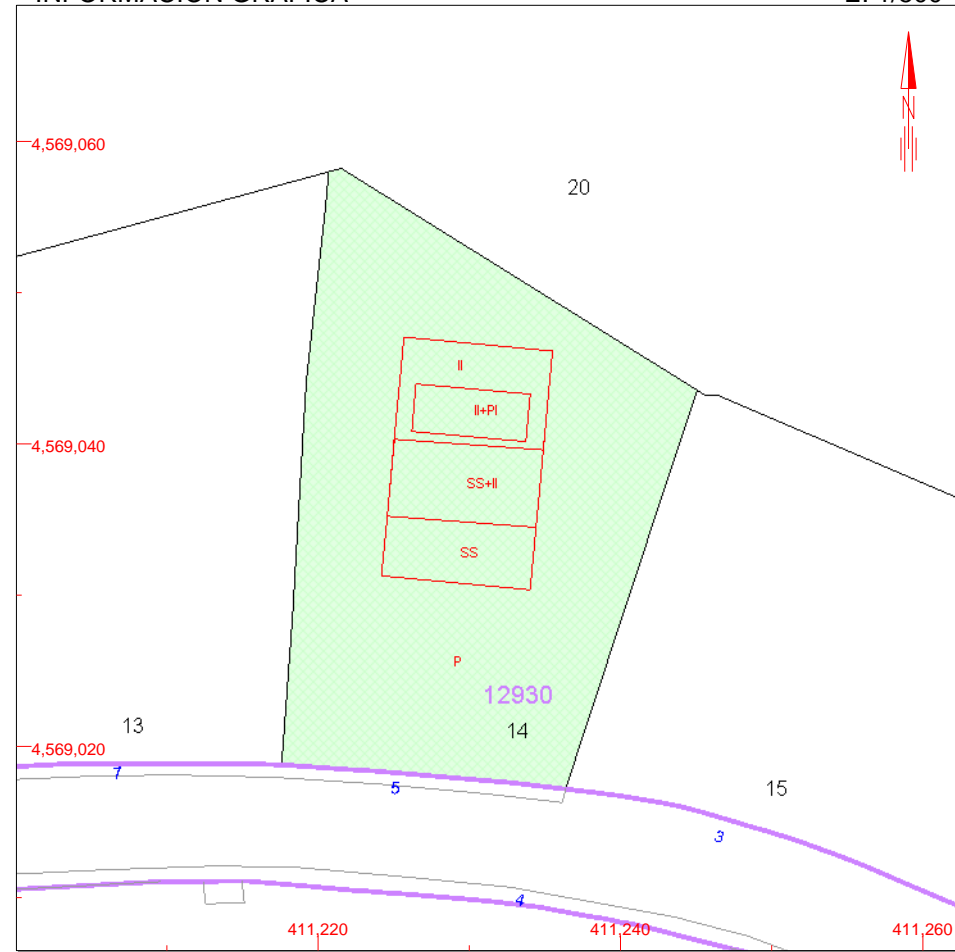

COEFICIENTE DE PARTICIPACIÓN

100,00000

SUPERFICIE CONSTRUIDA [m²]

307

DATOS DE LA FINCA A LA QUE PERTENECE EL INMUEBLE

SITUACIÓN

CL ERAMPRUNYA 5

SITGES [BARCELONA]

SUPERFICIE CONSTRUIDA [m²]

307

SUPERFICIE SUELO [m²]

766

TIPO DE FINCA

Parcela con un unico inmueble

ELEMENTOS DE CONSTRUCCIÓN

Uso	Escalera	Planta	Puerta	Superficie m ²
APARCAMIENTO	1	SO	01	29
VIVIENDA	1	BJ	01	106
VIVIENDA	1	01	01	66
VIVIENDA	1	02	01	66
DEPORTIVO	1	AT	01	30
OTROS USOS	1	AT	02	10

411,260 Coordenadas U.T.M. Huso 31 ETRS89

- Límite de Manzana
- Límite de Parcela
- Límite de Construcciones
- Mobiliario y aceras
- Límite zona verde
- Hidrografía

Viernes , 18 de Enero de 2013